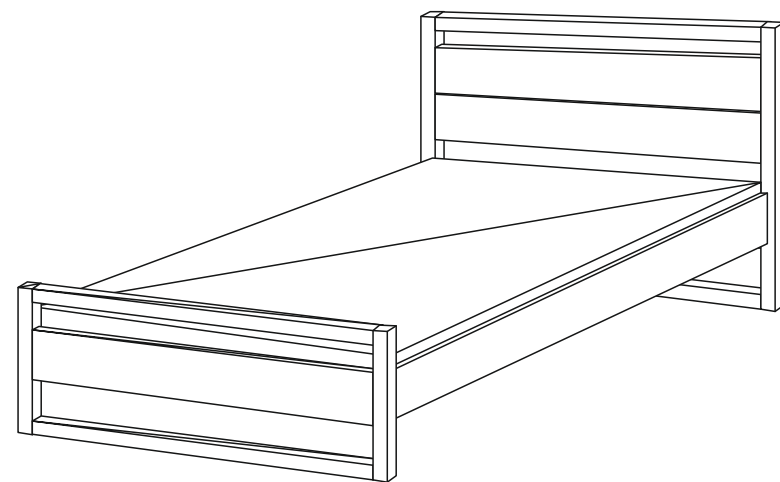

## 2спальная

**Райтон**  
природа сна

Производитель: ООО «Орма групп»  
115230, Россия, г. Москва,  
Хлебозаводский проезд, д. 7, стр. 9,  
этаж 4, помещение XI, комната 5ц  
Тел./факс: 8-800-333-37-37

**Райтон**  
природа сна