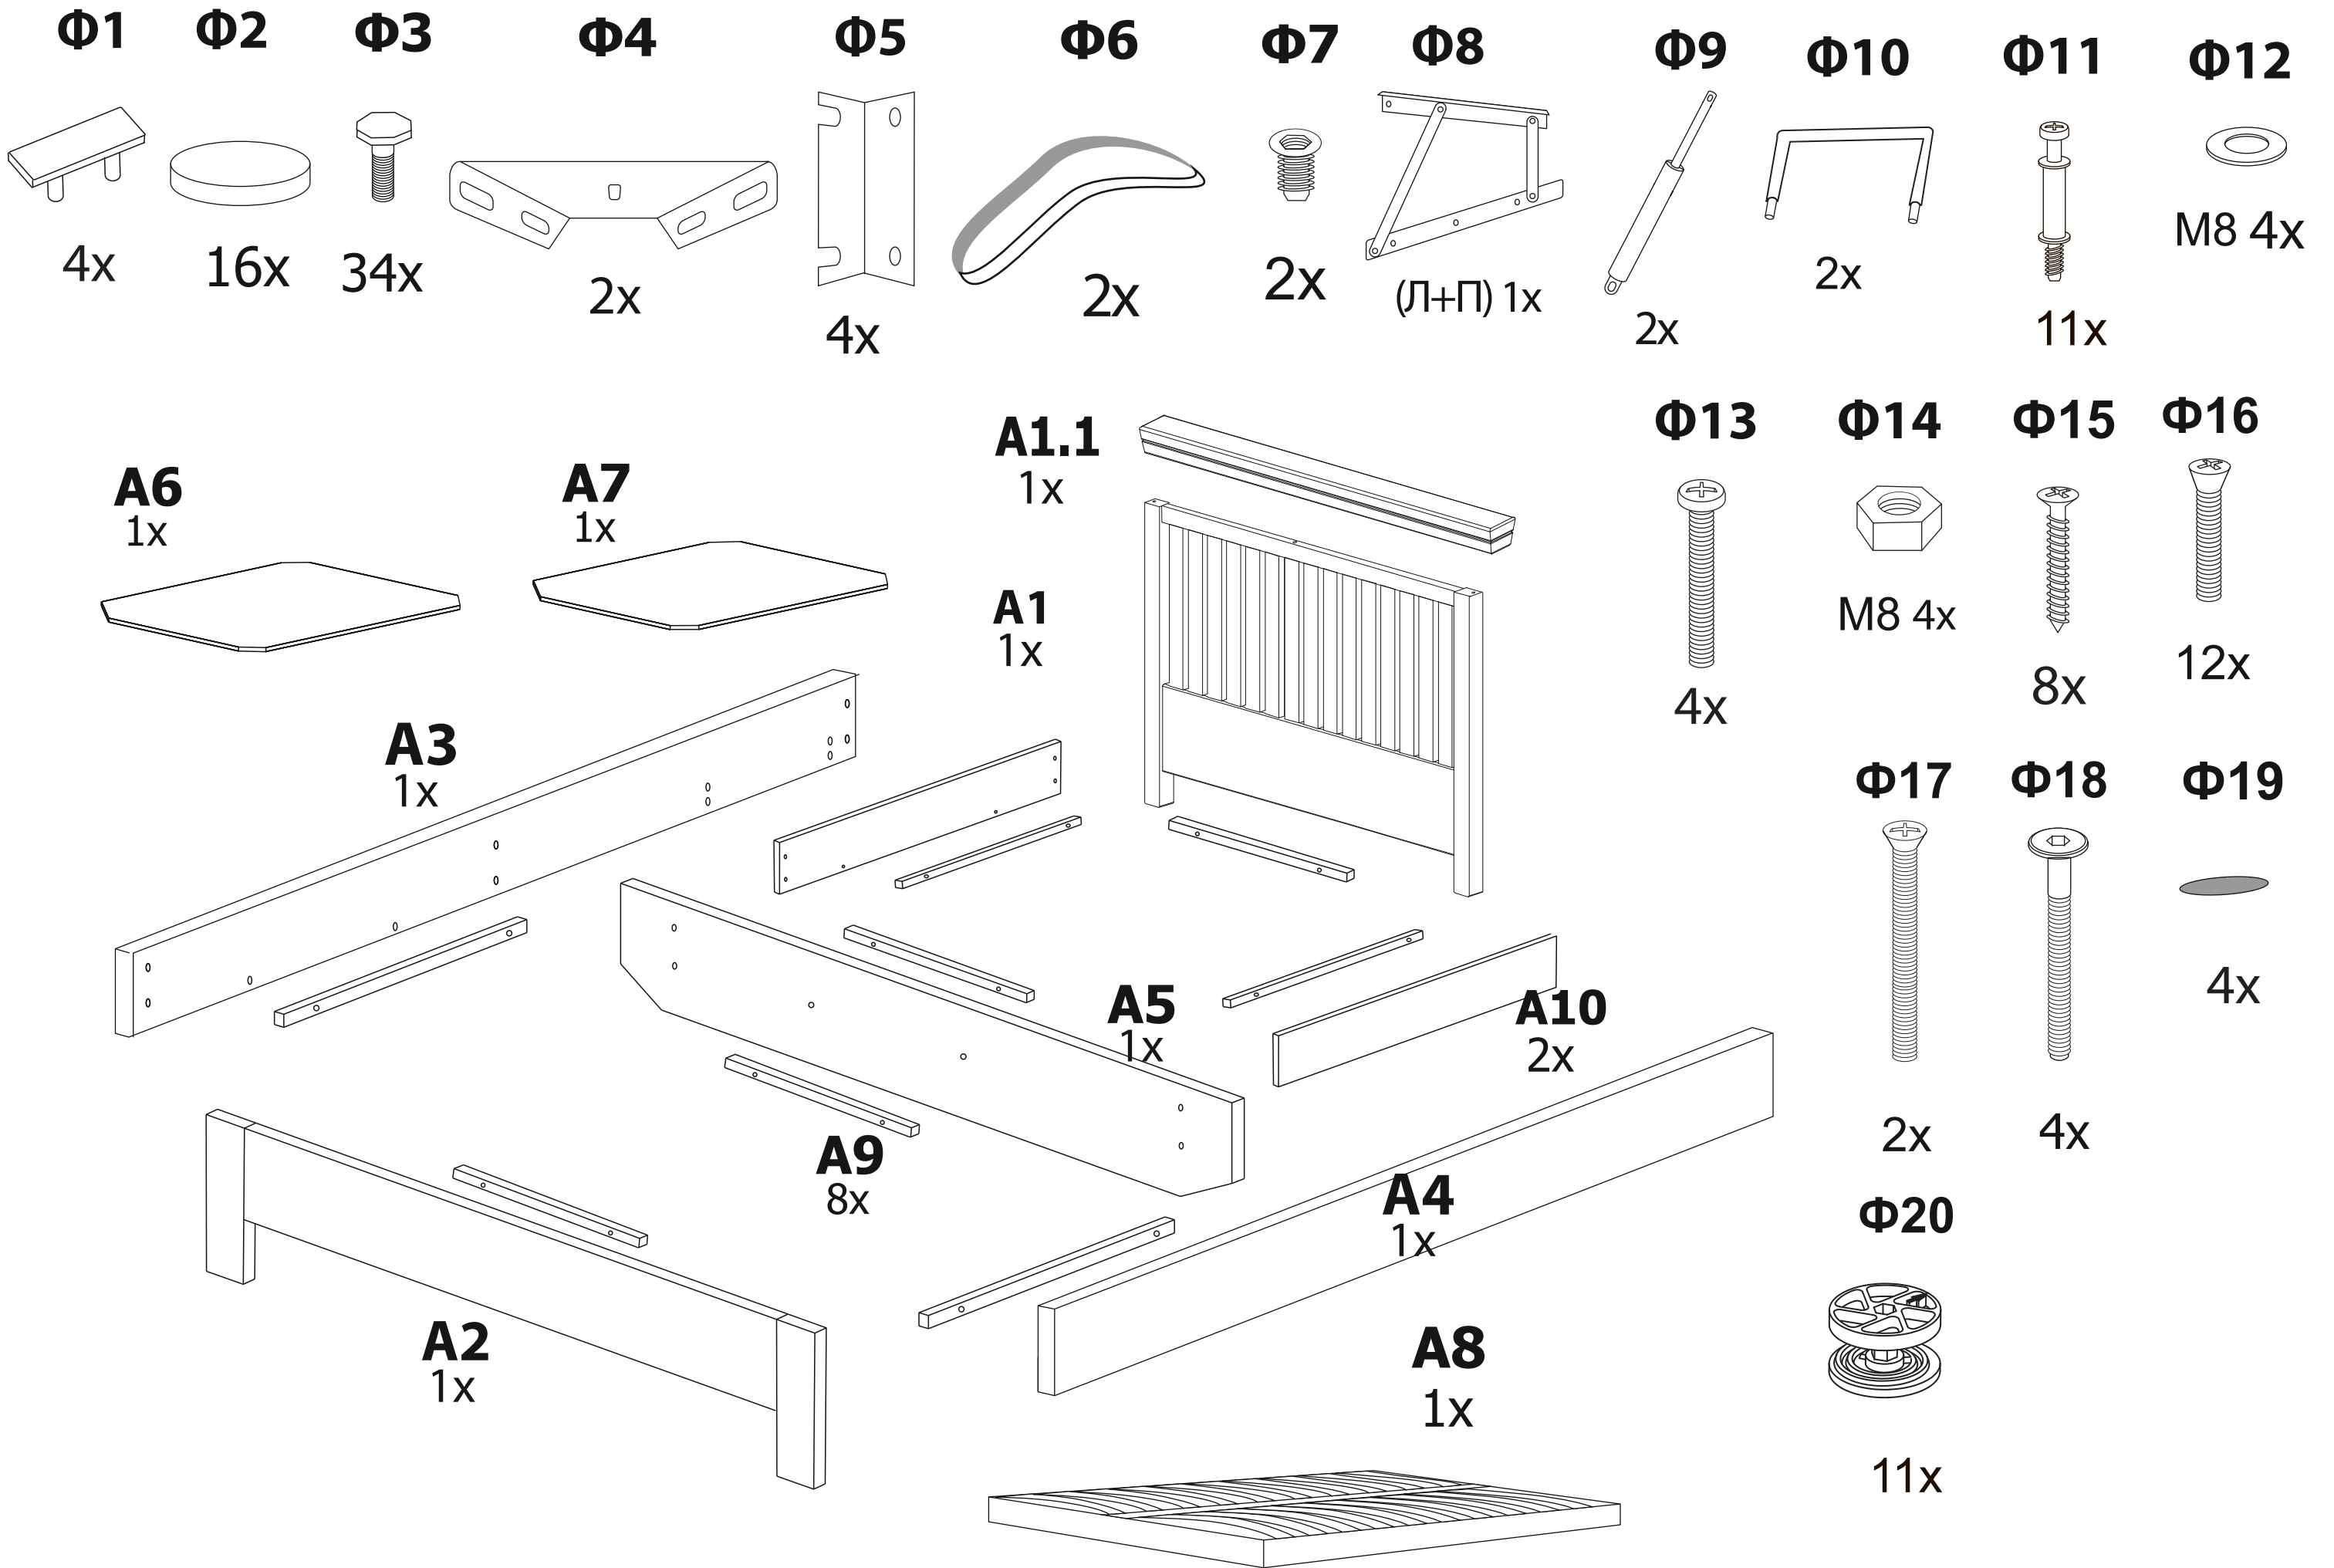

OLIVIA с ПМ

1 спальная

Райтон

природа сна

Производитель: ООО «Орма групп»
115230, Россия, г. Москва,
Хлебозаводский проезд, д. 7, стр. 9,
этаж 4, помещение XI, комната 5ц
Тел./факс: 8-800-333-37-37

Райтон

природа сна

1

A1
1x

3

A1.1
1x

A1
1x

2

A4
2x

A9
2x

7

9

8

10

11

12